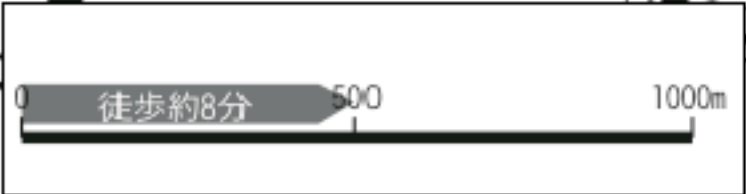

東大寺

近鉄奈良駅

奈良国立博物館

率川神社

JR奈良駅

春日大社

JR桜井線